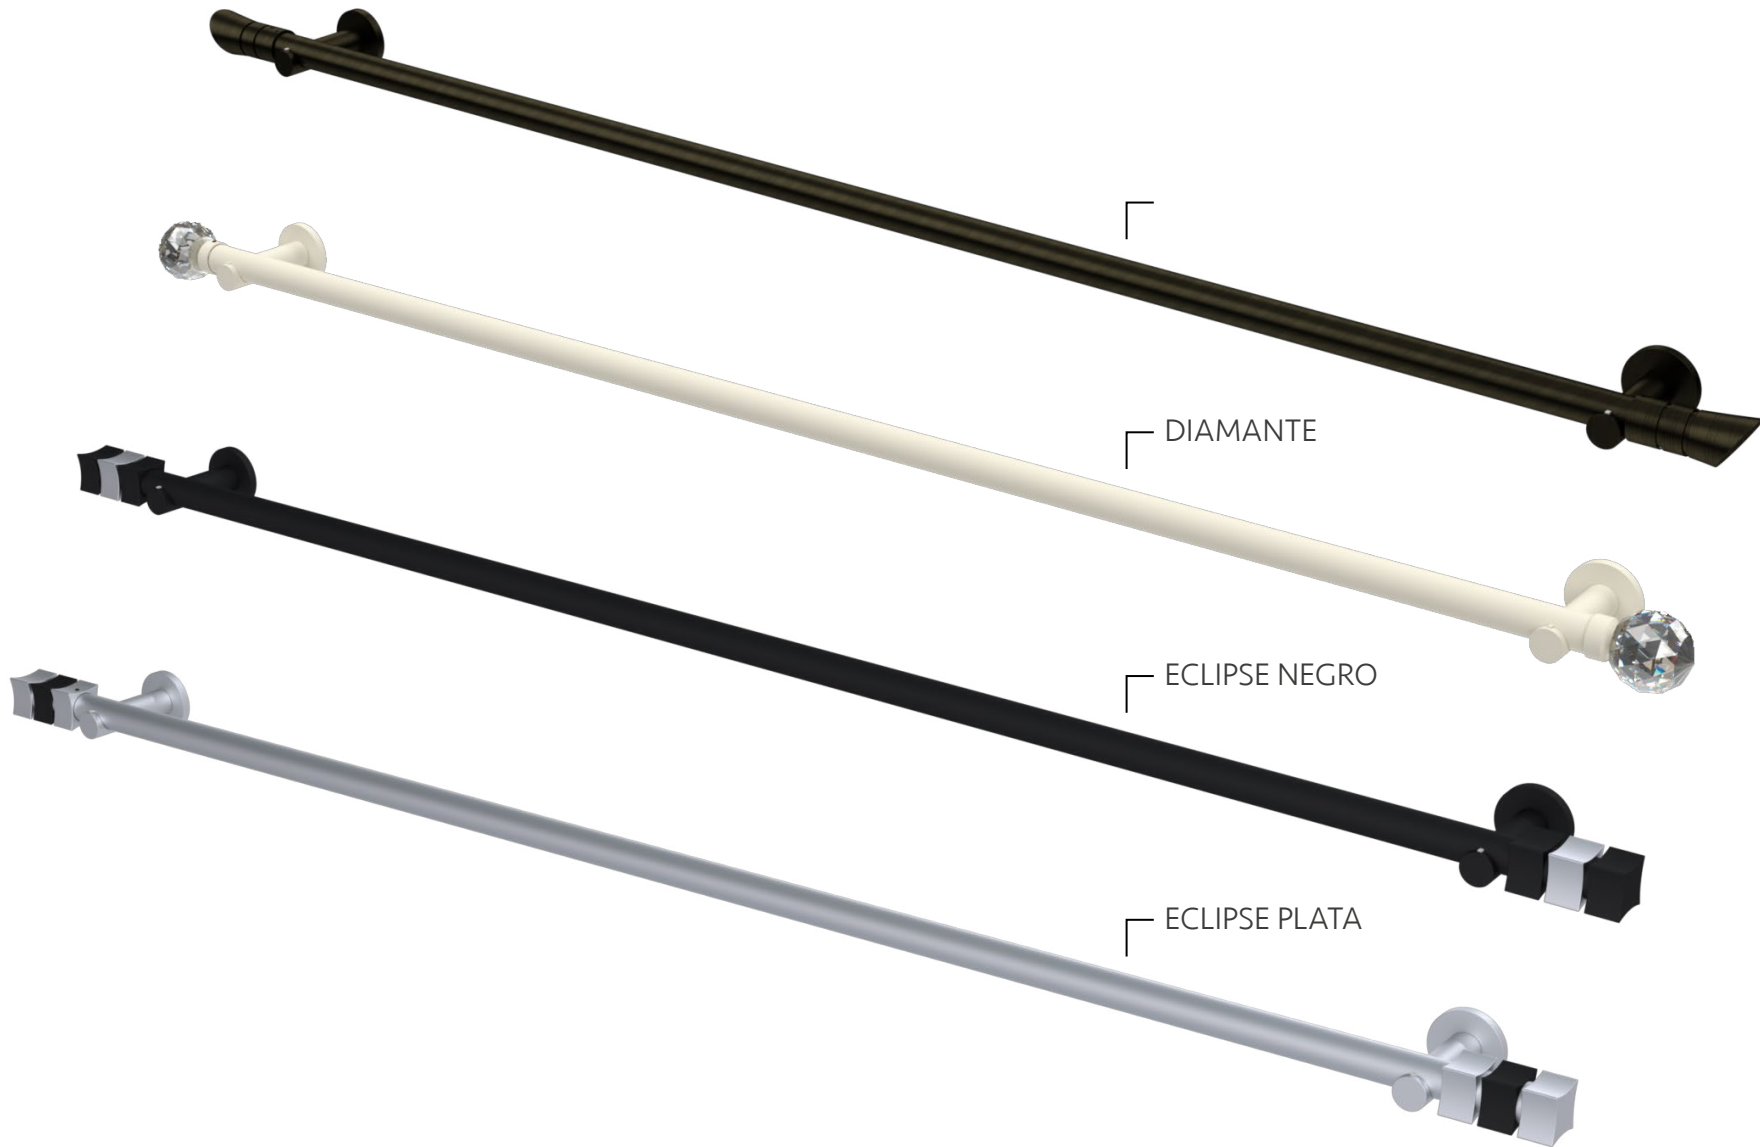

ACCESORIOS I